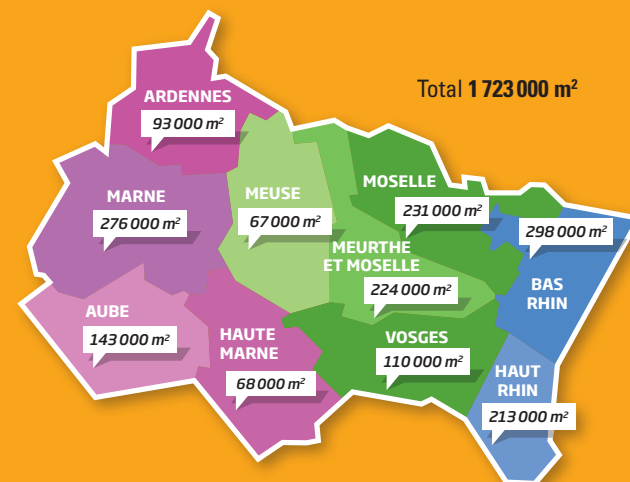

## La construction de locaux par région

En Lorraine

En Champagne-Ardenne

En Alsace

En Grand Est

## Construction de locaux par département (en m²)

PILE & BOEUF 2016060145

# GRAND EST