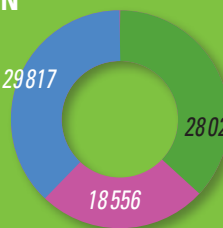

Effectifs salariés par RÉGION

- Lorraine
- Champagne-Ardenne
- Alsace

Total salariés **76 394**