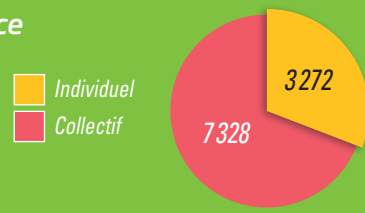

## La construction de logements par région

En Lorraine

En Champagne-Ardenne

En Alsace

En Grand Est

Total logements  
21 700

Source : DREAL