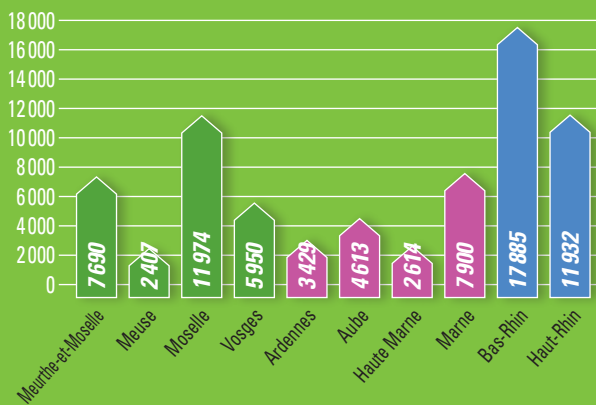

Les entreprises et les salariés du Bâtiment en Grand Est

76 394
salariés

12 928
établissements*

*ayant au moins 1 salarié

FORMATION

	Lorraine	Champagne-Ardenne	Alsace	Total Grand Est
Jeunes en apprentissage	2467	1794	2351	6612
Jeunes en voie scolaire (CAP, MC, BP, BAC PRO, BTS)	2719	1981	2660	7360
Ingénieurs	410	155	99	664
DUT, Licence, Licence Pro, Master 1 et 2	831	421	441	1693
TOTAL	6 427	4 351	5 551	16 329

Source : CCCA-BTP

Effectifs par DÉPARTEMENT

Source : UCF

Répartition des établissements par TAILLE

- 1 à 9 salariés
- 10 à 49 salariés
- 50 salariés et +

Total établissements **12 928**

Répartition des salariés par QUALIFICATION

- Ouvriers
- IAC
- ETAM

Effectifs salariés par RÉGION

- Lorraine
- Champagne-Ardenne
- Alsace

Total salariés **76 394**