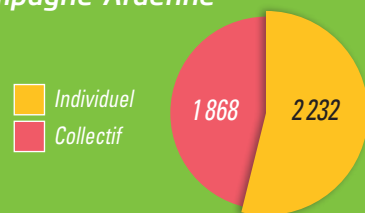

## La construction de logements par région

En Lorraine

En Champagne-Ardenne

En Alsace

En Grand Est

Total logements  
21 700

Source : DREAL

## Construction de logements par département