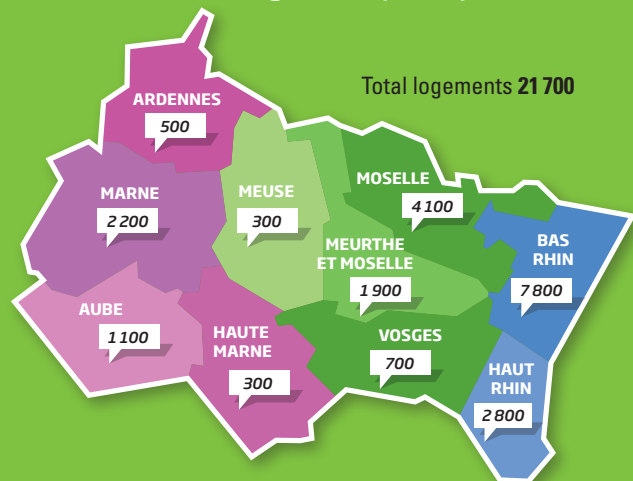

## La construction de logements par région

En Lorraine

En Champagne-Ardenne

En Alsace

En Grand Est

Total logements  
21 700

Source : DREAL

## Construction de logements par département