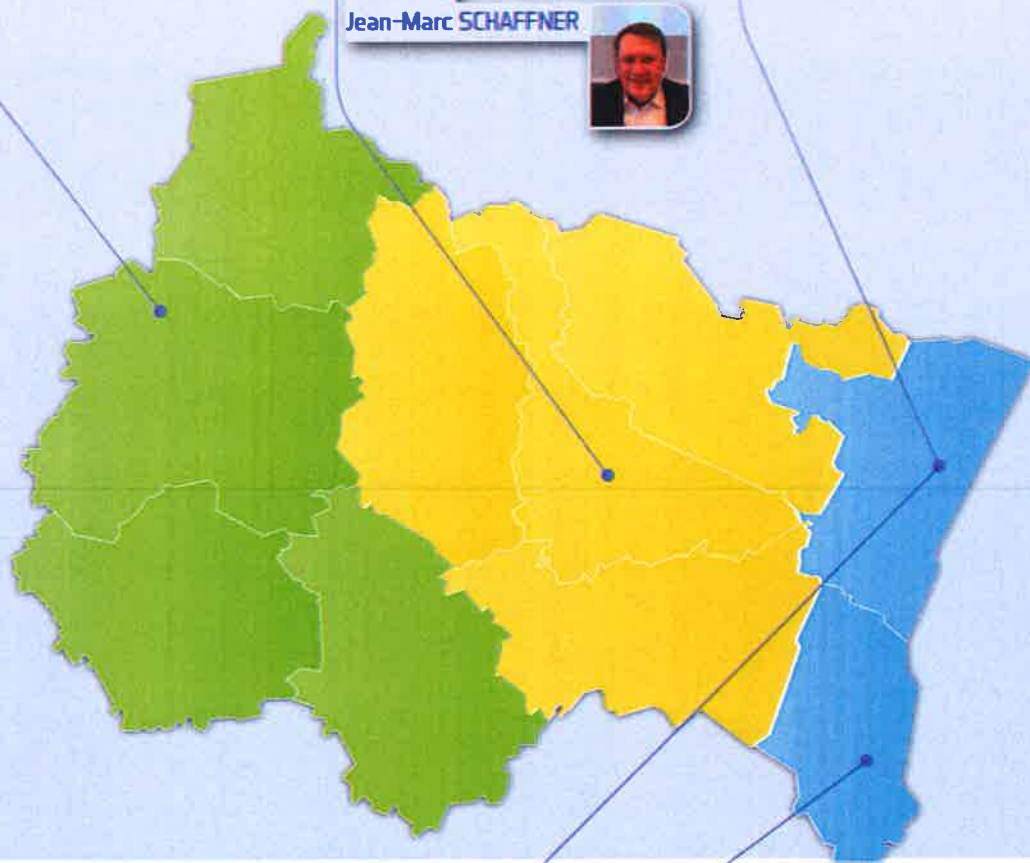

**Fédération française du
Bâtiment Grand-Est
(Site de Reims)**

8, bis rue Saint Hilaire
BP 2738

51060 REIMS CEDEX

Tél : 032 6 48 42 06

Fax : 03 26 91 62 45

email : ffbca@grandest.ffbatiment.fr

Site : www.champagne.ffbatiment.fr

**Fédération française du
Bâtiment Grand-Est**

62 rue de Metz

CS 83333

54014 Nancy Cedex

Tél : 03 83 37 23 63

Fax : 03 83 30 29 63

Email : grangep@grandest.ffbatiment.fr

Site : www.lorraine.ffbatiment.fr

Président :

Jean-Marc SCHAFFNER

**Fédération française du
Bâtiment Grand-Est
(Site de Strasbourg)**

Pôle BTP Espace Européen

1a, rue de Dublin

67300 SCHILTIGHEIM

Tél : 03 88 35 72 00

Fax : 03 88 37 37 94

Email : ffbba@grandest.ffbatiment.fr

Site : www.alsace.ffbatiment.fr

ALSACE

**Fédération Départementale
du BTP du Bas Rhin
(Schiltigheim)**

1a, rue de Dublin

67300 SCHILTIGHEIM

Tél : 03 88 15 44 00

Fax : 03 88 15 44 09

Email : contact@d67.ffbatiment.fr

Site : www.btp67.ffbatiment.fr

Président : **Jean-Luc WIEDEMANN**

**Fédération Départementale
du BTP du Haut Rhin
(Mulhouse)**

12, Allée Nathan Katz

68086 MULHOUSE CEDEX

Tél : 03 89 36 30 60

Fax : 03 89 36 30 66

Email : fuettererP@d68.ffbatiment.fr

Site : www.federationbtp68.fr

Président : **Étienne BARILLEY**